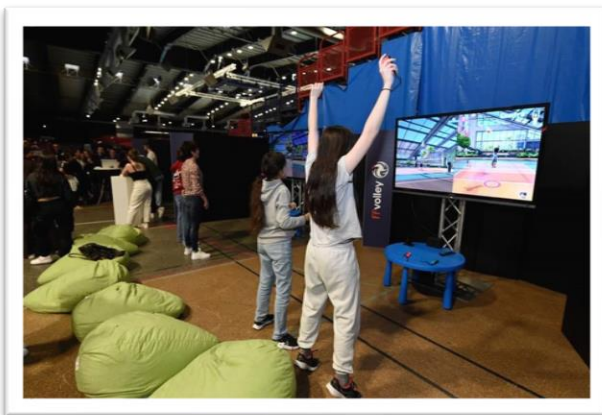

## Descriptif :

- 2 VOITURES commandées par 2 SWITCH
- 2 CYCLO COURSE MARIO PIZZA
- 2 BORNES ARCADE MARIO
- 2 ECRANS MARIO WII 8 PERSONNES

PACK : 3 000 € HT