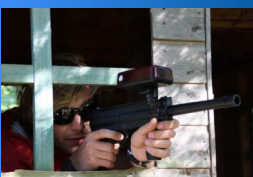

PAINT BALL LASER

Grâce à notre matériel à la pointe de la technologie, nous vous proposons des parties de PAINT BALL LASER sans que vous n'ayez à vous déplacer – évolution en extérieur, indoor, bureaux, forêts,....

Le Paintball Laser est avant tout un sport d'équipe alliant stratégie, coopération et fair play. Le lanceur de Laser (qui ressemble à un marqueur de paintball) est basé sur la technologie de la radio Fréquence.

Aucune bille ni peinture n'est propulsée. Aucun bruit n'est produit par le marqueur. Le Paintball Laser est donc accessible à tous.

Chacun des participants est muni d'un marqueur équipé d'un laser et d'un récepteur Radio fréquence avec écran LCD qui décompte les munitions et les vies. Il vous indique quand vous êtes touchés, éliminés et même par qui.