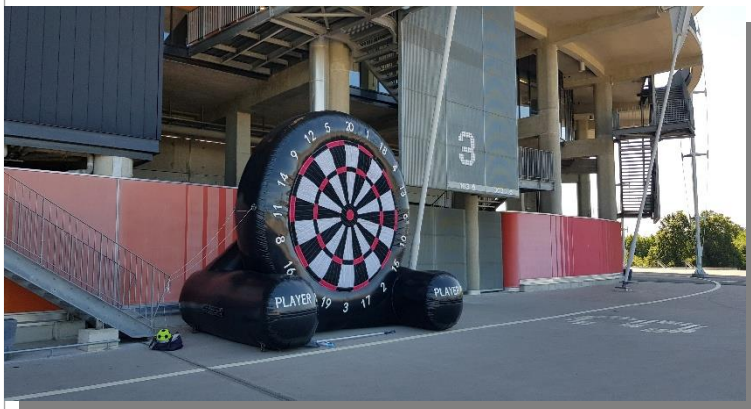

BATAK

A PARTIR DE 4 ANS

Merci d'appuyer
selon votre taille sur
la touche 8 - 4 ou 0
pour lancer le jeu

Le jeu ? Toucher le
maximum de touches
lumineuses en 30
secondes

Cible Géante Foot – Hand - Rugby

Donnez de la hauteur à votre enseigne avec
une cible de 5 mètres de hauteur

Descriptif :

- 1 cible gonflable de 5 m de hauteur
- Des ballons ou des flèches à scratch

Prestation : 800 €

DERBY RUGBY

- 4 PERSONNES déposent les boules dans les trous pour faire avancer son sujet et gagner la course
- Nombreux thèmes et décors : CYCLISME – BATEAUX – COURSE HIPPIQUE – COURSE AUTO, PL et MOTOS – SKIS – ATHLETISME – FOOT – VOLLEY – BASKET - **RUGBY** ,,,,,