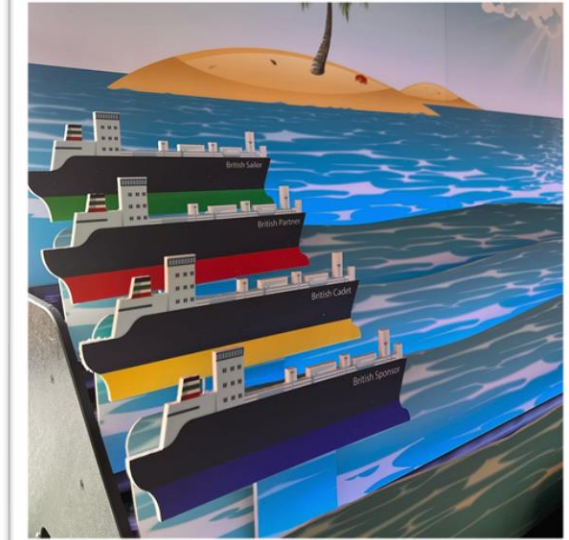

Descriptif :

- 1 cible gonflable de 5 m de hauteur
- Des ballons ou des flèches à scratch

Prestation : 800 €

DERBY RUGBY

- 4 PERSONNES déposent les boules dans les trous pour faire avancer son sujet et gagner la course
- Nombreux thèmes et décors : CYCLISME – BATEAUX – COURSE HIPPIQUE – COURSE AUTO, PL et MOTOS – SKIS – ATHLETISME – FOOT – VOLLEY – BASKET - **RUGBY** ,,,,,