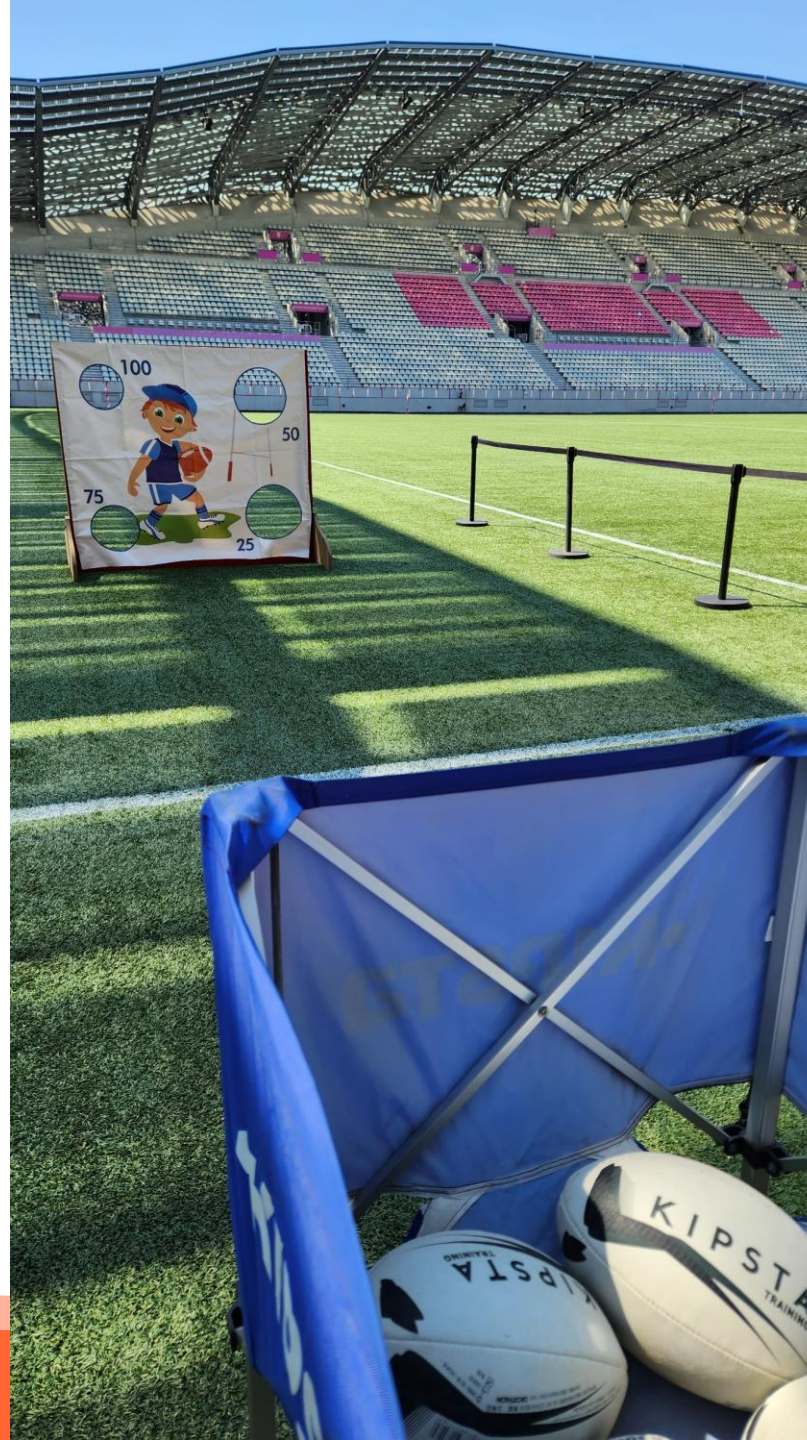

VISUAL SPORTS

BOOST OFF

VISUAL SPORTS

PASSES RUGBY

Descriptif :

- 1 ESPACE BOIS
- 1 BACHE A TROUS
- 8 BALLONS

Prestation : 500 €

COUP DE PIED RUGBY