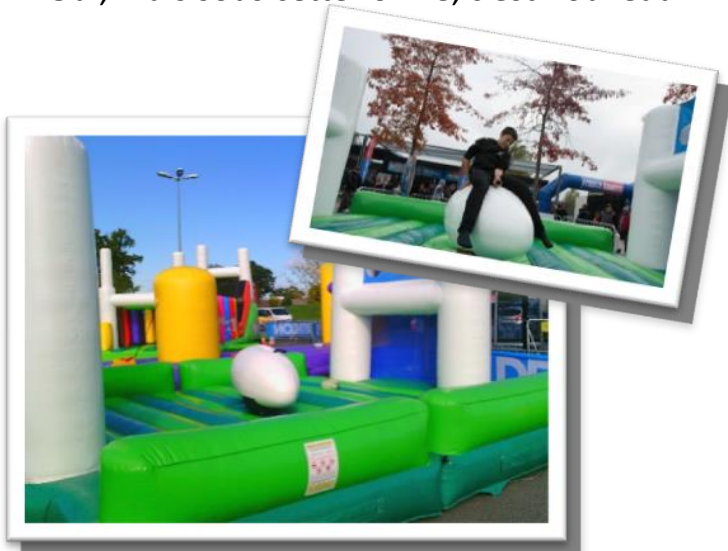

Rugby Mécanique

Le rugby, vous connaissez !
Oui, mais sous cette forme, c'est nouveau.

Descriptif :

- 6 x 5 x 4,5 m
- Âge : à partir de 6 ans
- Puissance : 16 A

Prestation : 700 €