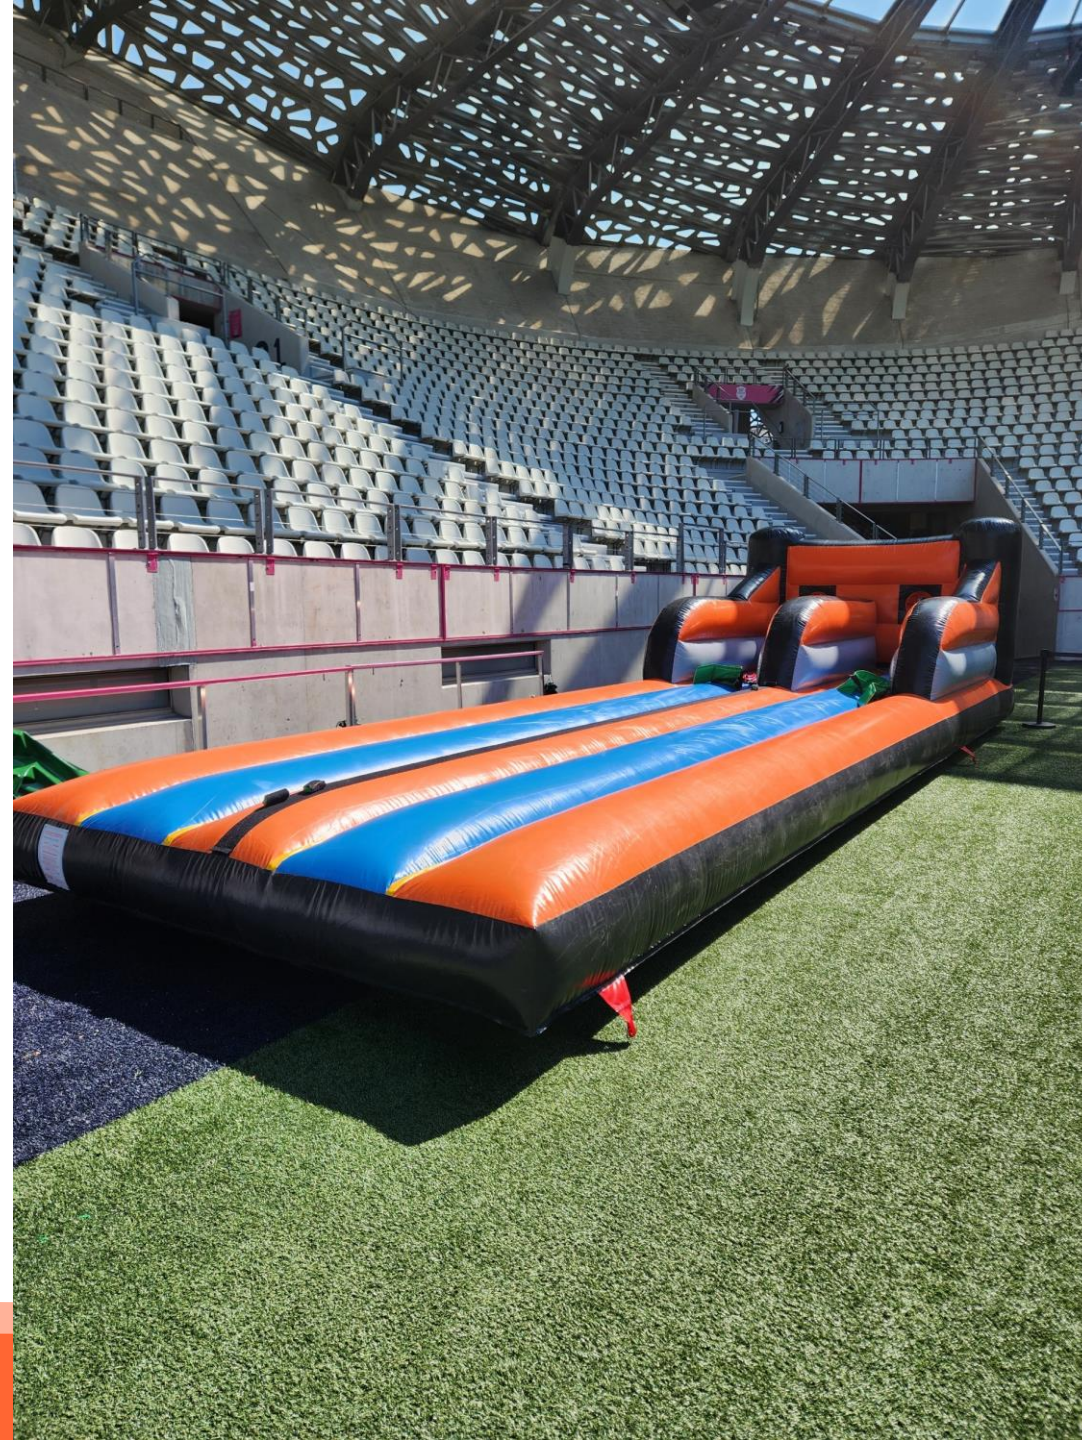

BUNGEE RUGBY

Descriptif :

- 1 GONFLABLE 12 m x 4 m

Prestation : 700 €